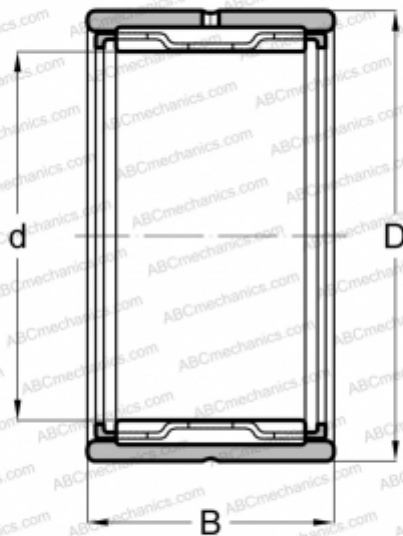

NK 6/10 FAG

Игольчатые роликовые подшипники

ТИП: Роликоподшипники, Игольчатые, Однорядные, С механически обработанными кольцами, с бортами, без внутреннего кольца, Метрические

Технические характеристики

РАЗМЕРЫ, ММ