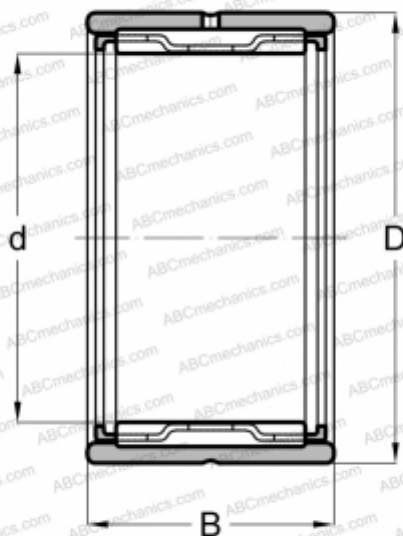

NK 7/12 TN SKF

Игольчатые роликовые подшипники

ТИП: Роликоподшипники, Игольчатые, Однорядные, С механически обработанными кольцами, с бортами, без внутреннего кольца, Метрические

Технические характеристики

РАЗМЕРЫ, ММ

d	7,000
D	14,000
B	12,000

МАССА, КГ

0,008

ПРОИЗВОДИТЕЛЬ

[SKF](#)

АНАЛОГИ

ABC	NK 7/12
FAG	NK 7/12
INA	NK 7/12
IKO	TAF 71412