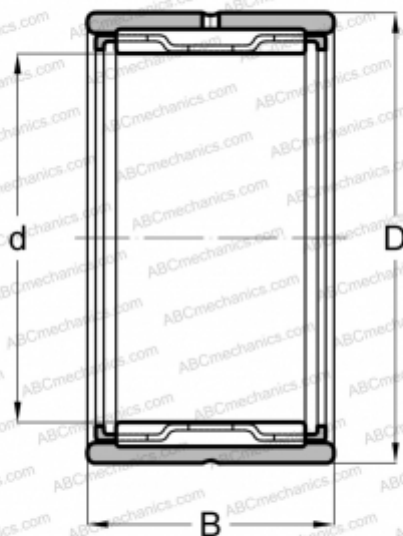

NK 8/12 INA

Игольчатые роликовые подшипники

ТИП: Роликоподшипники, Игольчатые, Однорядные, С механически обработанными кольцами, с бортами, без внутреннего кольца, Метрические

Технические характеристики

РАЗМЕРЫ, ММ

d	8,000
D	15,000
B	12,000

МАССА, КГ

0,014

ПРОИЗВОДИТЕЛЬ

[INA](#)

АНАЛОГИ

ABC	NK 8/12
FAG	NK 8/12
IKO	TAF 81512
SKF	NK 8/12 TN