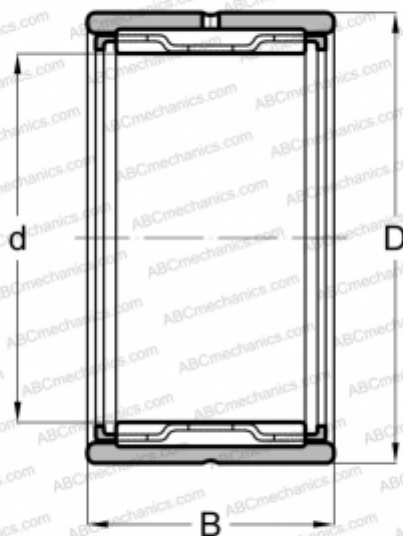

## NK 8/16 INA

Игольчатые роликовые подшипники

ТИП: Роликоподшипники, Игольчатые, Однорядные, С механически обработанными кольцами, с бортами, без внутреннего кольца, Метрические

#### РАЗМЕРЫ, ММ

d	8,000
D	15,000
B	16,000