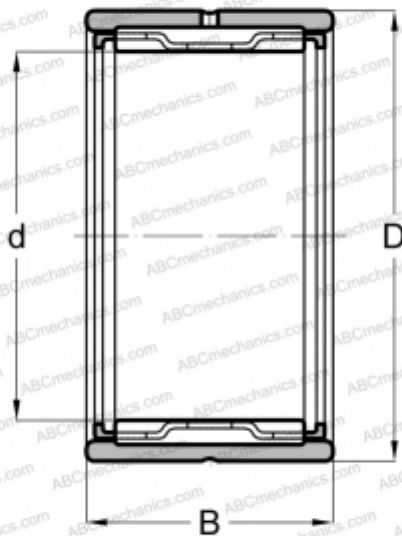

RNA 496 ABC

Игольчатые роликовые подшипники

ТИП: Роликоподшипники, Игольчатые, Однорядные, С механически обработанными кольцами, с бортами, без внутреннего кольца, Метрические

Технические характеристики

РАЗМЕРЫ, ММ