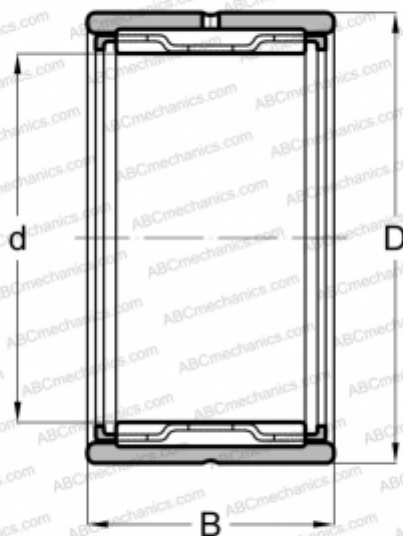

НК 9/12 ABC

Игольчатые роликовые подшипники

ТИП: Роликоподшипники, Игольчатые, Однорядные, С механически обработанными кольцами, с бортами, без внутреннего кольца, Метрические

Технические характеристики

РАЗМЕРЫ, ММ

d	9,000
D	16,000
B	12,000

МАССА, КГ

0,014

ПРОИЗВОДИТЕЛЬ

[ABC](#)

АНАЛОГИ

FAG	NK 9/12
INA	NK 9/12
IKO	TAF 91612
SKF	NK 9/12 TN