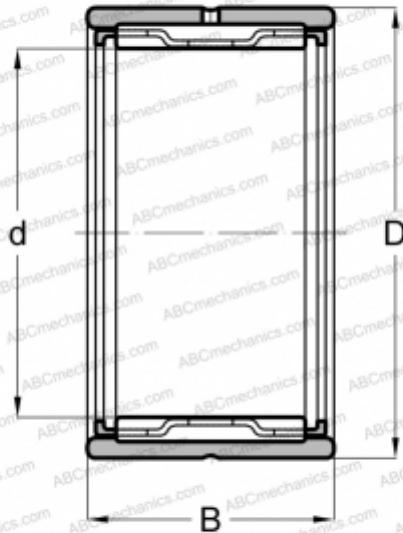

НК 9/12 INA

Игольчатые роликовые подшипники

ТИП: Роликоподшипники, Игольчатые, Однорядные, С механически обработанными кольцами, с бортами, без внутреннего кольца, Метрические

Технические характеристики

РАЗМЕРЫ, ММ

d	9,000
D	16,000
B	12,000

МАССА, КГ

0,014

ПРОИЗВОДИТЕЛЬ

[INA](#)

АНАЛОГИ

ABC	НК 9/12
FAG	НК 9/12
IKO	TAF 91612
SKF	НК 9/12 TN