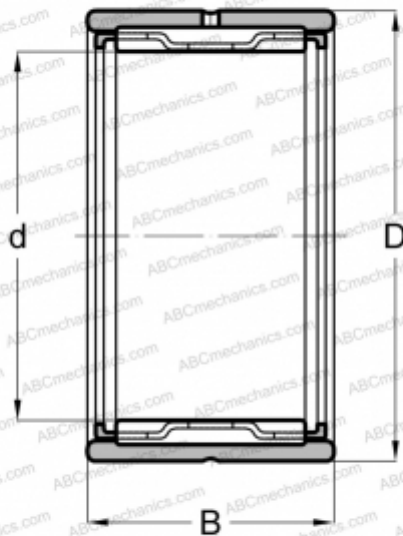

НК 9/16 ABC

Игольчатые роликовые подшипники

ТИП: Роликоподшипники, Игольчатые, Однорядные, С механически обработанными кольцами, с бортами, без внутреннего кольца, Метрические

Технические характеристики

РАЗМЕРЫ, ММ

d	9,000
D	16,000
B	16,000

МАССА, КГ

0,018

ПРОИЗВОДИТЕЛЬ

[ABC](#)

АНАЛОГИ

FAG	NK 9/16
INA	NK 9/16
IKO	TAF 91616
SKF	NK 9/16 TN