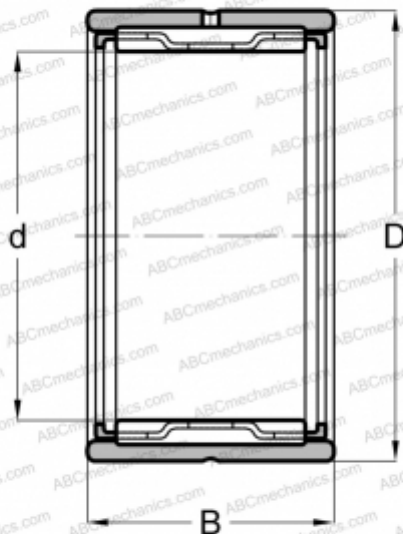

НК 10/16 ABC

Игольчатые роликовые подшипники

ТИП: Роликоподшипники, Игольчатые, Однорядные, С механически обработанными кольцами, с бортами, без внутреннего кольца, Метрические

Технические характеристики

РАЗМЕРЫ, ММ

d	10,000
D	17,000
B	16,000

МАССА, КГ

0,018

ПРОИЗВОДИТЕЛЬ

[ABC](#)

АНАЛОГИ

FAG	НК 10/16
INA	НК 10/16
IKO	TAF 101716
SKF	НК 10/16 TN