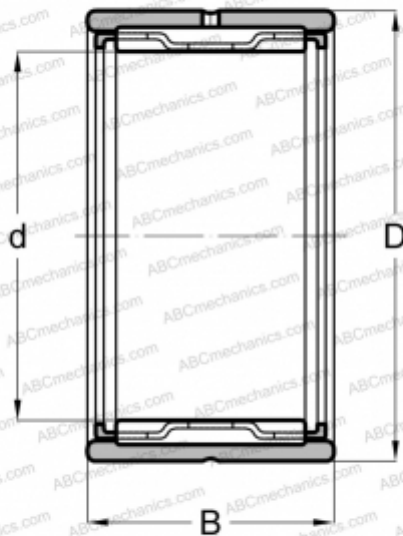

NK 10/16 FAG

Игольчатые роликовые подшипники

ТИП: Роликоподшипники, Игольчатые, Однорядные, С механически обработанными кольцами, с бортами, без внутреннего кольца, Метрические

Технические характеристики

РАЗМЕРЫ, ММ

d	10,000
D	17,000
B	16,000

МАССА, КГ

0,018

ПРОИЗВОДИТЕЛЬ

[FAG](#)

АНАЛОГИ

ABC	NK 10/16
INA	NK 10/16
IKO	TAF 101716
SKF	NK 10/16 TN