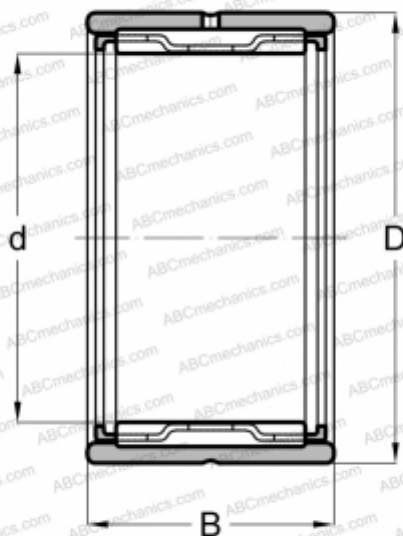

RNA 498 IKO

Игольчатые роликовые подшипники

ТИП: Роликоподшипники, Игольчатые, Однорядные, С механически обработанными кольцами, с бортами, без внутреннего кольца, Метрические

Технические характеристики

РАЗМЕРЫ, ММ

d	10,000
D	19,000
B	11,000

МАССА, КГ

0,013

ПРОИЗВОДИТЕЛЬ

[IKO](#)

АНАЛОГИ

ABC	RNA 498
-----	-------------------------

РАСЧЕТНЫЕ ДАННЫЕ