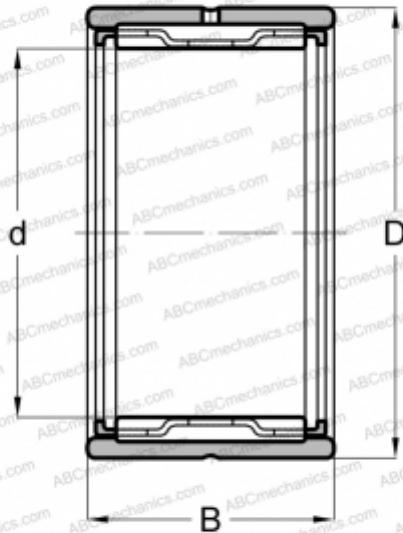

NK 12/12 FAG

Игольчатые роликовые подшипники

ТИП: Роликоподшипники, Игольчатые, Однорядные, С механически обработанными кольцами, с бортами, без внутреннего кольца, Метрические

Технические характеристики

РАЗМЕРЫ, ММ

d	12,000
D	19,000
B	12,000

МАССА, КГ

0,014

ПРОИЗВОДИТЕЛЬ

[FAG](#)

АНАЛОГИ

ABC	NK 12/12
INA	NK 12/12
IKO	TAF 121912
SKF	NK 12/12