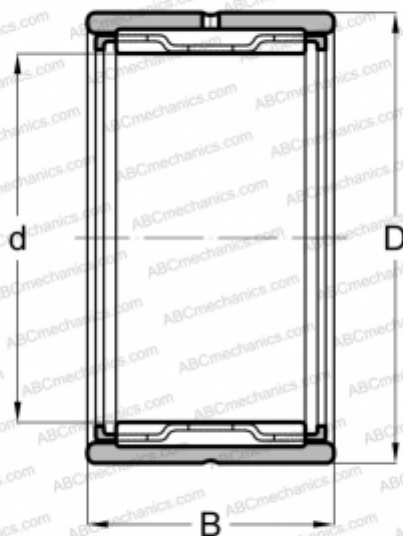

NK 12/12 INA

Игольчатые роликовые подшипники

ТИП: Роликоподшипники, Игольчатые, Однорядные, С механически обработанными кольцами, с бортами, без внутреннего кольца, Метрические

Технические характеристики

РАЗМЕРЫ, ММ

d	12,000
D	19,000
B	12,000

МАССА, КГ

0,014

ПРОИЗВОДИТЕЛЬ

[INA](#)

АНАЛОГИ

ABC	NK 12/12
FAG	NK 12/12
IKO	TAF 121912
SKF	NK 12/12