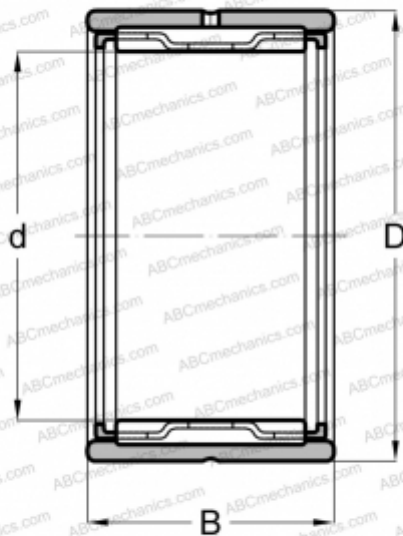

НК 12/16 ABC

Игольчатые роликовые подшипники

ТИП: Роликоподшипники, Игольчатые, Однорядные, С механически обработанными кольцами, с бортами, без внутреннего кольца, Метрические

Технические характеристики

РАЗМЕРЫ, ММ

d	12,000
D	19,000
B	16,000

МАССА, КГ

0,018

ПРОИЗВОДИТЕЛЬ

[ABC](#)

АНАЛОГИ

FAG	НК 12/16
INA	НК 12/16
IKO	TAF 121916
SKF	НК 12/16