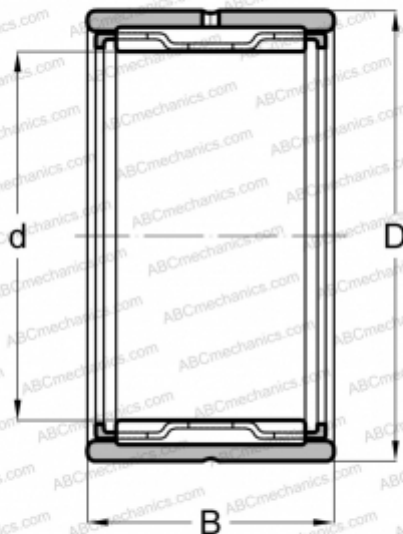

NK 12/16 FAG

Игольчатые роликовые подшипники

ТИП: Роликоподшипники, Игольчатые, Однорядные, С механически обработанными кольцами, с бортами, без внутреннего кольца, Метрические

Технические характеристики

РАЗМЕРЫ, ММ

d	12,000
D	19,000
B	16,000

МАССА, КГ

0,018

ПРОИЗВОДИТЕЛЬ

[FAG](#)

АНАЛОГИ

ABC	NK 12/16
INA	NK 12/16
IKO	TAF 121916
SKF	NK 12/16