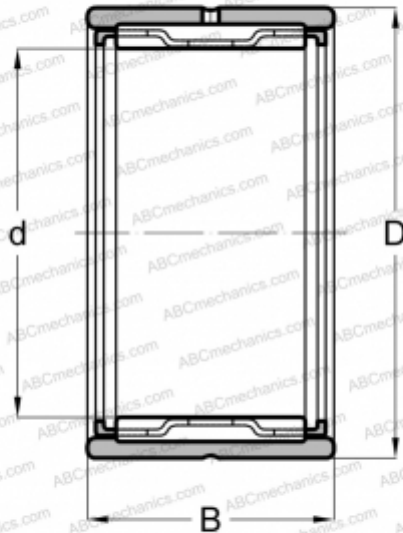

NK 14/16 FAG

Игольчатые роликовые подшипники

ТИП: Роликоподшипники, Игольчатые, Однорядные, С механически обработанными кольцами, с бортами, без внутреннего кольца, Метрические

Технические характеристики

РАЗМЕРЫ, ММ

d	14,000
D	22,000
B	16,000

МАССА, КГ

0,023

ПРОИЗВОДИТЕЛЬ

[FAG](#)

АНАЛОГИ

ABC	NK 14/16
INA	NK 14/16
IKO	TAF 142216
SKF	NK 14/16