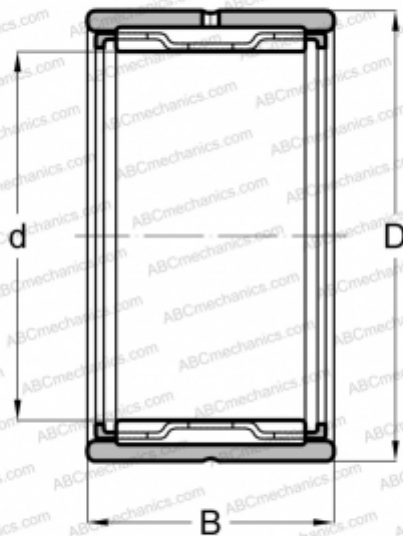

NK 14/16 INA

Игольчатые роликовые подшипники

ТИП: Роликоподшипники, Игольчатые, Однорядные, С механически обработанными кольцами, с бортами, без внутреннего кольца, Метрические

Технические характеристики

РАЗМЕРЫ, ММ

d	14,000
D	22,000
B	16,000

МАССА, КГ

0,023

ПРОИЗВОДИТЕЛЬ

[INA](#)

АНАЛОГИ

ABC	NK 14/16
FAG	NK 14/16
IKO	TAF 142216
SKF	NK 14/16