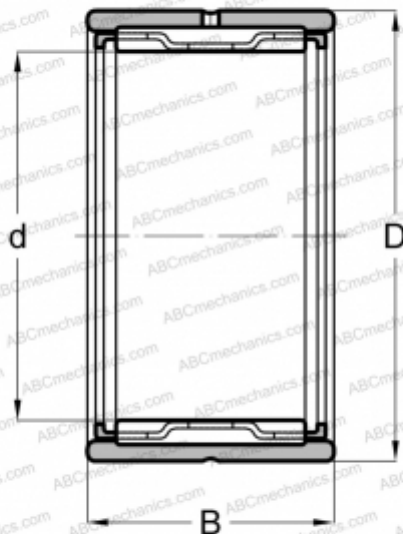

NK 14/16 SKF

Игольчатые роликовые подшипники

ТИП: Роликоподшипники, Игольчатые, Однорядные, С механически обработанными кольцами, с бортами, без внутреннего кольца, Метрические

Технические характеристики

РАЗМЕРЫ, ММ

d	14,000
D	22,000
B	16,000

МАССА, КГ

0,021

ПРОИЗВОДИТЕЛЬ

[SKF](#)

АНАЛОГИ

ABC	NK 14/16
FAG	NK 14/16
INA	NK 14/16
IKO	TAF 142216