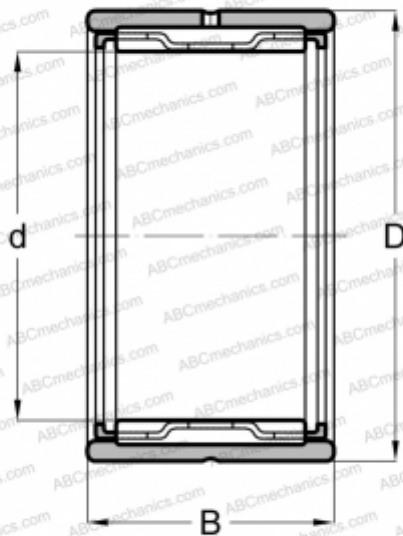

NK 14/20 INA

Игольчатые роликовые подшипники

ТИП: Роликоподшипники, Игольчатые, Однорядные, С механически обработанными кольцами, с бортами, без внутреннего кольца, Метрические

Технические характеристики

РАЗМЕРЫ, ММ

d	14,000
D	22,000
B	20,000

МАССА, КГ

0,032

ПРОИЗВОДИТЕЛЬ

[INA](#)

АНАЛОГИ

ABC	NK 14/20
FAG	NK 14/20
IKO	TAF 142220
SKF	NK 14/20