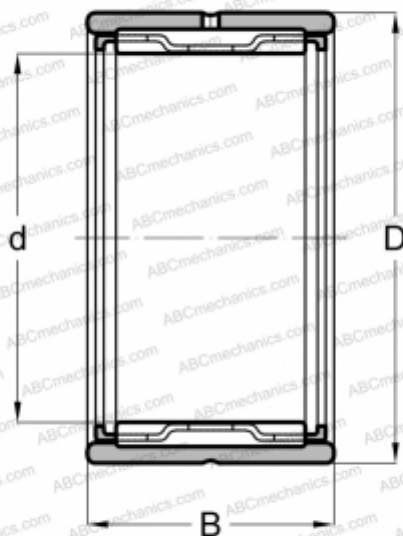

RNA 4900 ABC

Игольчатые роликовые подшипники

ТИП: Роликоподшипники, Игольчатые, Однорядные, С механически обработанными кольцами, с бортами, без внутреннего кольца, Метрические

Технические характеристики

РАЗМЕРЫ, ММ

d	14,000
D	22,000
B	13,000

МАССА, КГ

0,018

ПРОИЗВОДИТЕЛЬ

[ABC](#)

АНАЛОГИ

FAG	RNA 4900
INA	RNA 4900
IKO	RNA 4900
SKF	RNA 4900
TORRINGTON	RNA 4900