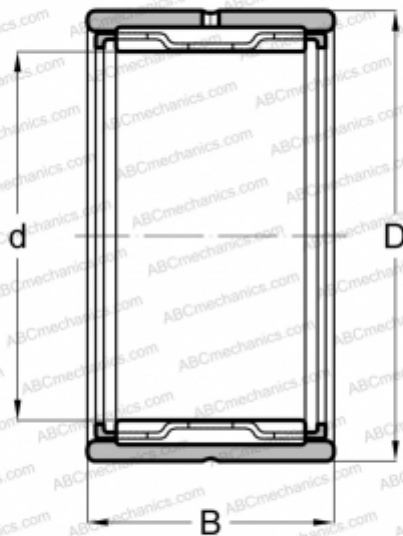

RNA 4900 FAG

Игольчатые роликовые подшипники

ТИП: Роликоподшипники, Игольчатые, Однорядные, С механически обработанными кольцами, с бортами, без внутреннего кольца, Метрические

Технические характеристики

РАЗМЕРЫ, ММ

d	14,000
D	22,000
B	13,000

МАССА, КГ

0,018

ПРОИЗВОДИТЕЛЬ

[FAG](#)

АНАЛОГИ

ABC	RNA 4900
INA	RNA 4900
IKO	RNA 4900
SKF	RNA 4900
TORRINGTON	RNA 4900