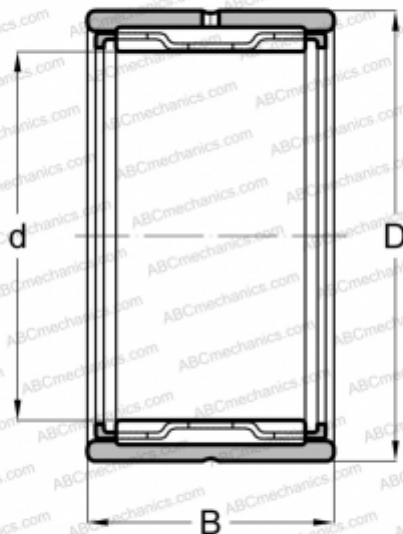

NK 15/16 ABC

Игольчатые роликовые подшипники

ТИП: Роликоподшипники, Игольчатые, Однорядные, С механически обработанными кольцами, с бортами, без внутреннего кольца, Метрические

Технические характеристики

РАЗМЕРЫ, ММ

d	15,000
D	23,000
B	16,000

МАССА, КГ

0,027

ПРОИЗВОДИТЕЛЬ

[ABC](#)

АНАЛОГИ

FAG	NK 15/16
INA	NK 15/16
IKO	TAF 152316
SKF	NK 15/16