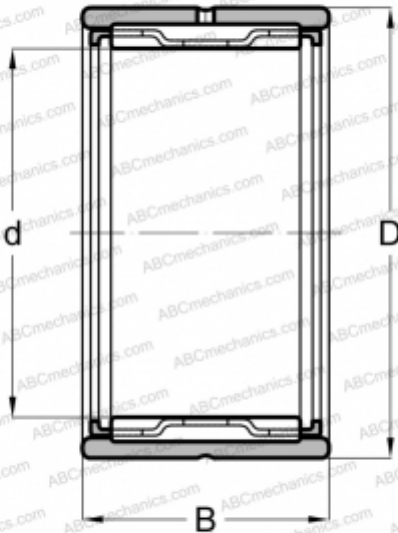

NK 15/16 FAG

Игольчатые роликовые подшипники

ТИП: Роликоподшипники, Игольчатые, Однорядные, С механически обработанными кольцами, с бортами, без внутреннего кольца, Метрические

Технические характеристики

РАЗМЕРЫ, ММ

d	15,000
D	23,000
B	16,000

МАССА, КГ

0,027

ПРОИЗВОДИТЕЛЬ

[FAG](#)

АНАЛОГИ

ABC	NK 15/16
INA	NK 15/16
IKO	TAF 152316
SKF	NK 15/16