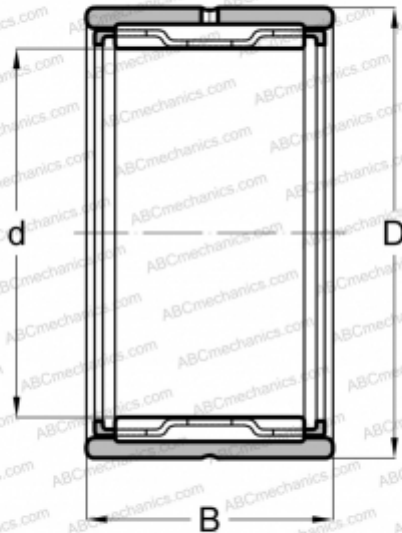

NK 15/16 INA

Игольчатые роликовые подшипники

ТИП: Роликоподшипники, Игольчатые, Однорядные, С механически обработанными кольцами, с бортами, без внутреннего кольца, Метрические

Технические характеристики

РАЗМЕРЫ, ММ

d	15,000
D	23,000
B	16,000

МАССА, КГ

0,027

ПРОИЗВОДИТЕЛЬ

[INA](#)

АНАЛОГИ

ABC	NK 15/16
FAG	NK 15/16
IKO	TAF 152316
SKF	NK 15/16