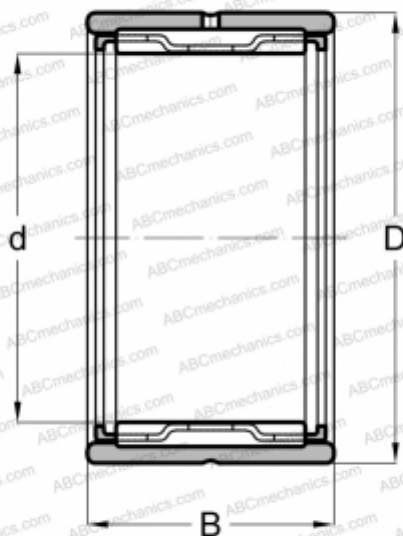

НК 15/20 ABC

Игольчатые роликовые подшипники

ТИП: Роликоподшипники, Игольчатые, Однорядные, С механически обработанными кольцами, с бортами, без внутреннего кольца, Метрические

Технические характеристики

РАЗМЕРЫ, ММ

d	15,000
D	23,000
B	20,000

МАССА, КГ

0,032

ПРОИЗВОДИТЕЛЬ

[ABC](#)

АНАЛОГИ

FAG	НК 15/20
INA	НК 15/20
IKO	TAF 152320
SKF	НК 15/20