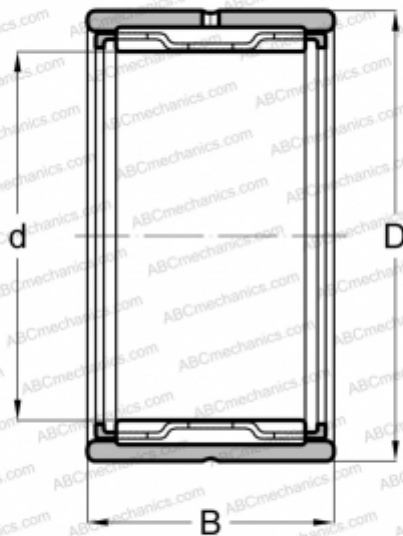

NK 16/16 INA

Игольчатые роликовые подшипники

ТИП: Роликоподшипники, Игольчатые, Однорядные, С механически обработанными кольцами, с бортами, без внутреннего кольца, Метрические

Технические характеристики

РАЗМЕРЫ, ММ

d	16,000
D	24,000
B	16,000

МАССА, КГ

0,027

ПРОИЗВОДИТЕЛЬ

[INA](#)

АНАЛОГИ

ABC	NK 16/16
FAG	NK 16/16
IKO	TAF 162416
SKF	NK 16/16