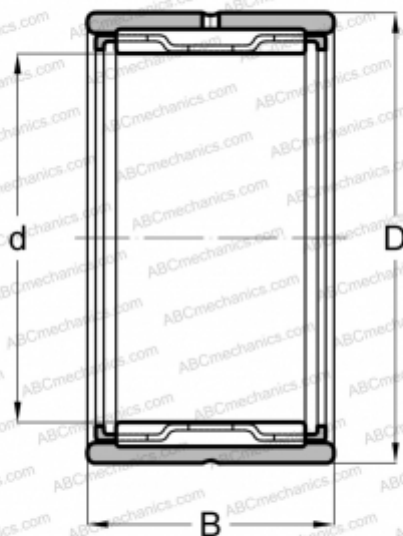

NK 16/20 FAG

Игольчатые роликовые подшипники

ТИП: Роликоподшипники, Игольчатые, Однорядные, С механически обработанными кольцами, с бортами, без внутреннего кольца, Метрические

Технические характеристики

РАЗМЕРЫ, ММ

d	16,000
D	24,000
B	20,000

МАССА, КГ

0,032

ПРОИЗВОДИТЕЛЬ

[FAG](#)

АНАЛОГИ

ABC	NK 16/20
INA	NK 16/20
IKO	TAF 162420
SKF	NK 16/20