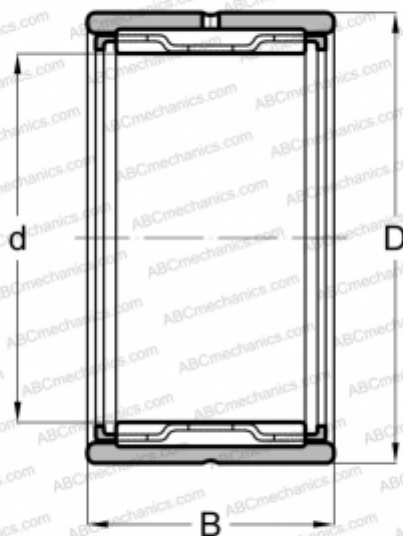

## RNA 4901 INA

Игольчатые роликовые подшипники

ТИП: Роликоподшипники, Игольчатые, Однорядные, С механически обработанными кольцами, с бортами, без внутреннего кольца, Метрические

#### РАЗМЕРЫ, ММ

d	16,000
D	24,000
B	13,000