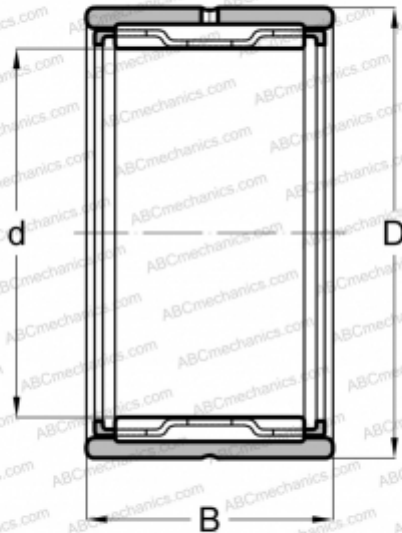

## RNA 4901 TORRINGTON

Игольчатые роликовые подшипники

ТИП: Роликоподшипники, Игольчатые, Однорядные, С механически обработанными кольцами, с бортами, без внутреннего кольца, Метрические

#### РАЗМЕРЫ, ММ

d	16,000
D	24,000
B	13,000