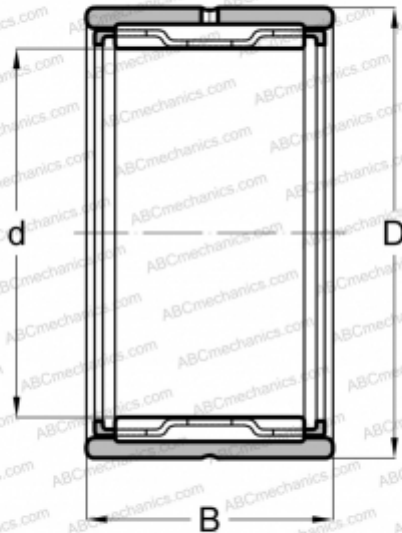

RNA 6901 INA

Игольчатые роликовые подшипники

ТИП: Роликоподшипники, Игольчатые, Однорядные, С механически обработанными кольцами, с бортами, без внутреннего кольца, Метрические

Технические характеристики

РАЗМЕРЫ, ММ

d	16,000
D	24,000
B	22,000

МАССА, КГ

0,036

ПРОИЗВОДИТЕЛЬ

[INA](#)

АНАЛОГИ

ABC	RNA 6901
FAG	RNA 6901
SKF	RNA 6901