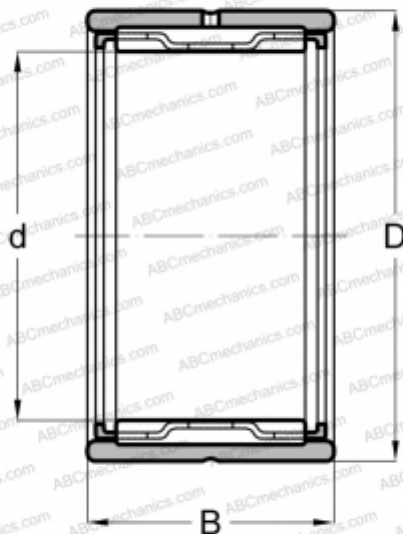

NK 47/30 SKF

Игольчатые роликовые подшипники

ТИП: Роликоподшипники, Игольчатые, Однорядные, С механически обработанными кольцами, с бортами, без внутреннего кольца, Метрические

Технические характеристики

РАЗМЕРЫ, ММ

d	47,000
D	57,000
B	30,000

ПРОИЗВОДИТЕЛЬ

[SKF](#)

АНАЛОГИ

ABC	NK 47/30
FAG	NK 47/30
IKO	TAF 475730
INA	NK47/30

РАСЧЕТНЫЕ ДАННЫЕ

Номинальная динамическая грузоподъёмность, C	41,800 кН
Номинальная статическая грузоподъёмность, Co	98,000 кН
Предел усталостной прочности, Pu	12,500 кН
Номинальная частота вращения	8500 об/мин
Предельная частота вращения	10000 об/мин