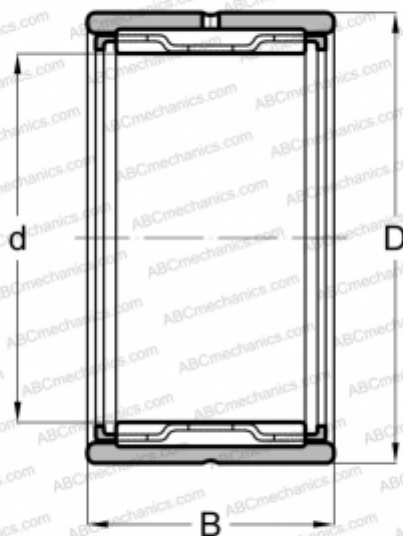

RNA 4824 SKF

Игольчатые роликовые подшипники

ТИП: Роликоподшипники, Игольчатые, Однорядные, С механически обработанными кольцами, с бортами, без внутреннего кольца, Метрические

Технические характеристики

РАЗМЕРЫ, ММ

d	130,000
D	150,000
B	30,000

МАССА, КГ

0,730

ПРОИЗВОДИТЕЛЬ

[SKF](#)

АНАЛОГИ

ABC	RNA 4824
FAG	RNA 4824
INA	RNA 4824
IKO	RNA 4824
TORRINGTON	RNA 4824