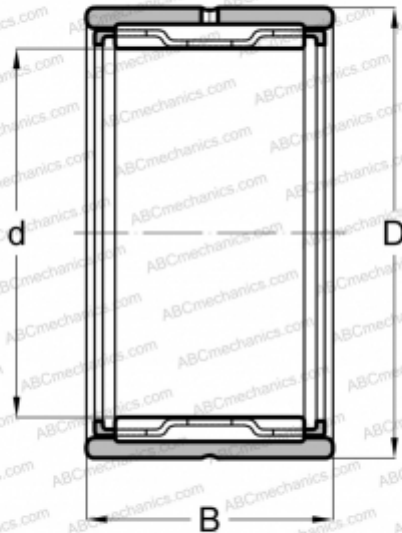

## RNA 4924 ABC

Игольчатые роликовые подшипники

ТИП: Роликоподшипники, Игольчатые, Однорядные, С механически обработанными кольцами, с бортами, без внутреннего кольца, Метрические

#### РАЗМЕРЫ, ММ

d	135,000
D	165,000
B	45,000