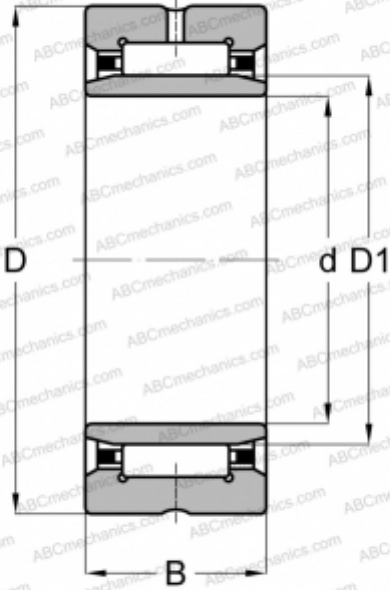

NKI 5/12 ABC

Игольчатые роликовые подшипники

ТИП: Роликоподшипники, Игольчатые, Однорядные, С механически обработанными кольцами, с бортами, с внутренним кольцом, Метрические

Технические характеристики

РАЗМЕРЫ, ММ

d	5,000
D	15,000
D1	8,000
B	12,000

МАССА, КГ

0,014

ПРОИЗВОДИТЕЛЬ

[ABC](#)

АНАЛОГИ

FAG	NKI 5/12
INA	NKI 5/12
IKO	TAFI 51512
SKF	NKI 5/12 TN