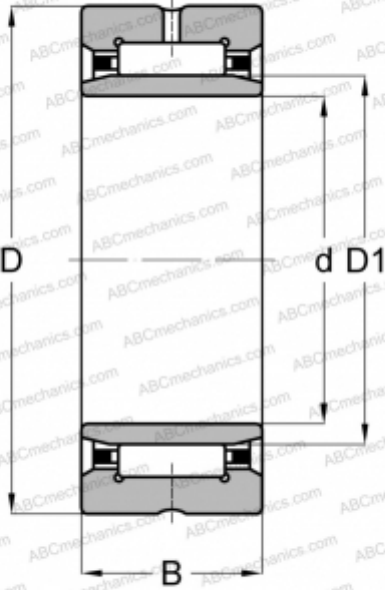

## NKI 5/12 INA

Игольчатые роликовые подшипники

ТИП: Роликоподшипники, Игольчатые, Однорядные, С механически обработанными кольцами, с бортами, с внутренним кольцом, Метрические

#### РАЗМЕРЫ, ММ

d	5,000
D	15,000
D1	8,000
B	12,000

#### МАССА, КГ

0,014