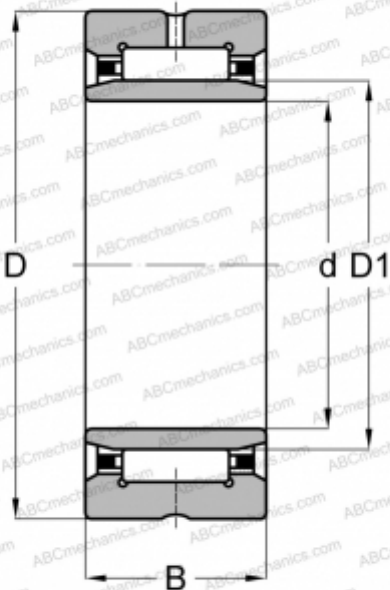

NKI 5/12 TN SKF

Игольчатые роликовые подшипники

ТИП: Роликоподшипники, Игольчатые, Однорядные, С механически обработанными кольцами, с бортами, с внутренним кольцом, Метрические

Технические характеристики

РАЗМЕРЫ, ММ

d	5,000
D	15,000
D1	8,000
B	12,000

МАССА, КГ

0,012

ПРОИЗВОДИТЕЛЬ

[SKF](#)

АНАЛОГИ

ABC	NKI 5/12
FAG	NKI 5/12
INA	NKI 5/12
IKO	TAFI 51512

РАСЧЕТНЫЕ ДАННЫЕ

Номинальная динамическая грузоподъёмность, C	3,800 кН
Номинальная статическая грузоподъёмность, Co	4,250 кН
Предел усталостной прочности, Pu	0,465 кН
Номинальная частота вращения	32000 об/мин
Предельная частота вращения	36000 об/мин