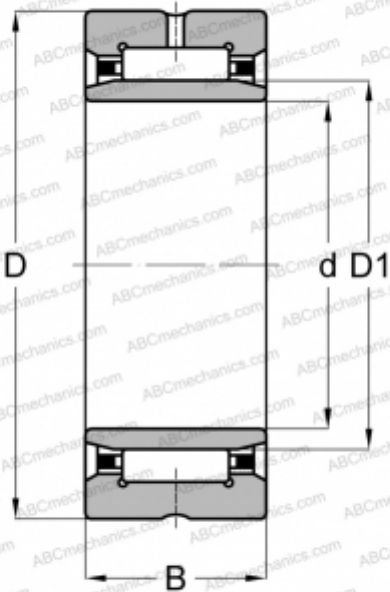

## NKI 5/16 ABC

Игольчатые роликовые подшипники

ТИП: Роликоподшипники, Игольчатые, Однорядные, С механически обработанными кольцами, с бортами, с внутренним кольцом, Метрические

#### РАЗМЕРЫ, ММ

d	5,000
D	15,000
D1	8,000
B	16,000