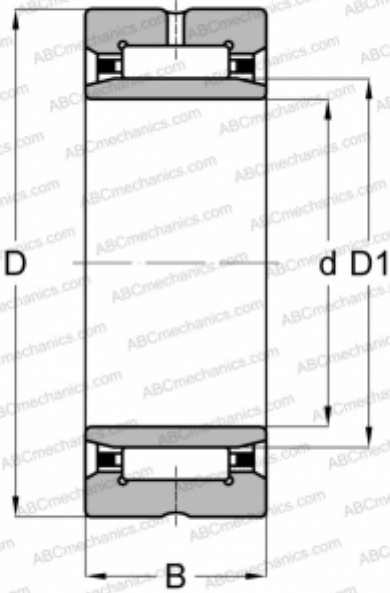

NKI 5/16 INA

Игольчатые роликовые подшипники

ТИП: Роликоподшипники, Игольчатые, Однорядные, С механически обработанными кольцами, с бортами, с внутренним кольцом, Метрические

Технические характеристики

РАЗМЕРЫ, ММ

d	5,000
D	15,000
D1	8,000
B	16,000

МАССА, КГ

0,018

ПРОИЗВОДИТЕЛЬ

[INA](#)

АНАЛОГИ

ABC	NKI 5/16
FAG	NKI 5/16
IKO	TAFI 51516
SKF	NKI 5/16 TN