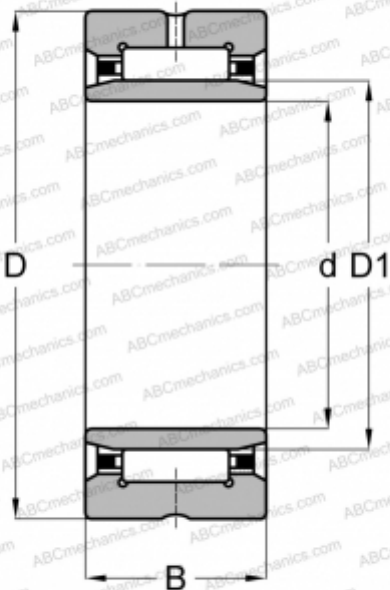

NKI 5/16 TN SKF

Игольчатые роликовые подшипники

ТИП: Роликоподшипники, Игольчатые, Однорядные, С механически обработанными кольцами, с бортами, с внутренним кольцом, Метрические

Технические характеристики

РАЗМЕРЫ, ММ

d	5,000
D	15,000
D1	8,000
B	16,000

МАССА, КГ

0,015

ПРОИЗВОДИТЕЛЬ

[SKF](#)

АНАЛОГИ

ABC	NKI 5/16
FAG	NKI 5/16
INA	NKI 5/16
IKO	TAFI 51516

РАСЧЕТНЫЕ ДАННЫЕ

Номинальная динамическая грузоподъёмность, C	5,010 кН
Номинальная статическая грузоподъёмность, Co	5,850 кН
Предел усталостной прочности, Pu	0,670 кН
Номинальная частота вращения	32000 об/мин
Предельная частота вращения	36000 об/мин

ЗАМЕНЯЕТ

SNKI 5/16