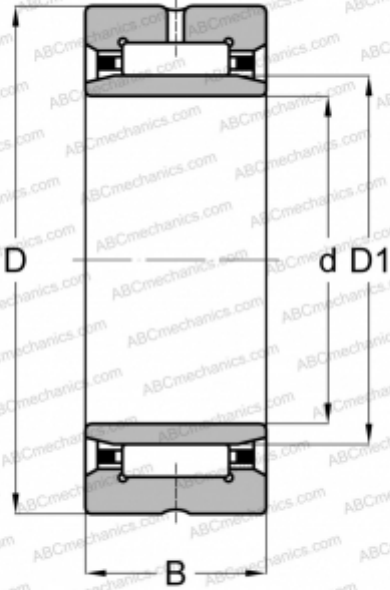

## NKI 7/16 INA

Игольчатые роликовые подшипники

ТИП: Роликоподшипники, Игольчатые, Однорядные, С механически обработанными кольцами, с бортами, с внутренним кольцом, Метрические

#### РАЗМЕРЫ, ММ

d	7,000
D	17,000
D1	10,000
B	16,000

#### МАССА, КГ

0,023