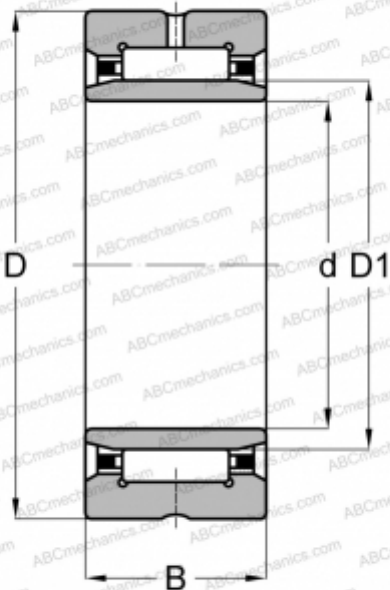

ТАФИ 71716 ИКО

Игольчатые роликовые подшипники

ТИП: Роликоподшипники, Игольчатые, Однорядные, С механически обработанными кольцами, с бортами, с внутренним кольцом, Метрические

Технические характеристики

РАЗМЕРЫ, ММ

d	7,000
D	17,000
D1	10,000
B	16,000

МАССА, КГ

0,019

ПРОИЗВОДИТЕЛЬ

[ИКО](#)

АНАЛОГИ

ABC	NKI 7/16
FAG	NKI 7/16
INA	NKI 7/16
SKF	NKI 7/16 TN

РАСЧЕТНЫЕ ДАННЫЕ

Номинальная динамическая грузоподъёмность, C	8,230 кН
Номинальная статическая грузоподъёмность, Co	9,190 кН