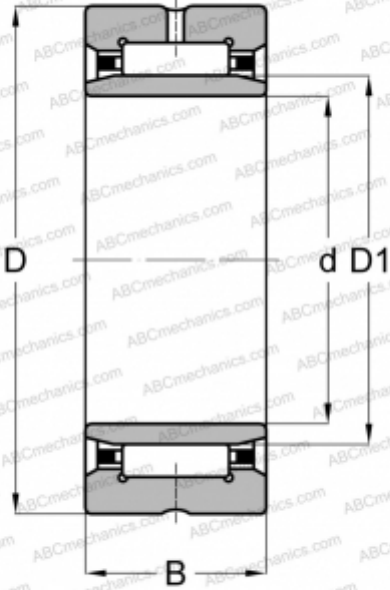

NKIS 15 ABC

Игольчатые роликовые подшипники

ТИП: Роликоподшипники, Игольчатые, Однорядные, С механически обработанными кольцами, с бортами, с внутренним кольцом, Метрические

Технические характеристики

РАЗМЕРЫ, ММ