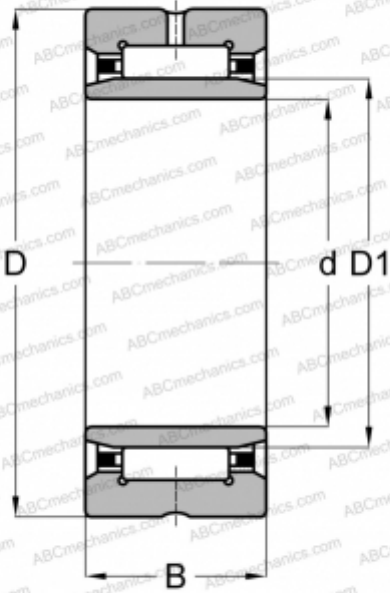

NKI 17/16 INA

Игольчатые роликовые подшипники

ТИП: Роликоподшипники, Игольчатые, Однорядные, С механически обработанными кольцами, с бортами, с внутренним кольцом, Метрические

Технические характеристики

РАЗМЕРЫ, ММ

d	17,000
D	29,000
D1	21,000
B	16,000

МАССА, КГ

0,050

ПРОИЗВОДИТЕЛЬ

[INA](#)

АНАЛОГИ

ABC	NKI 17/16
FAG	NKI 17/16
IKO	TAFI 172916
SKF	NKI 17/16