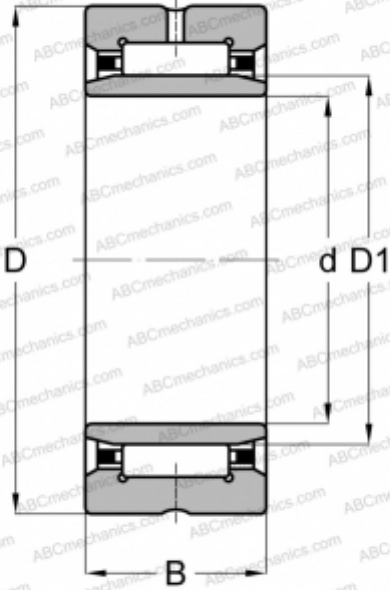

## NKIS 17 INA

Игольчатые роликовые подшипники

ТИП: Роликоподшипники, Игольчатые, Однорядные, С механически обработанными кольцами, с бортами, с внутренним кольцом, Метрические

#### РАЗМЕРЫ, ММ

d	17,000
D	37,000
B	20,000

#### МАССА, КГ

0,113