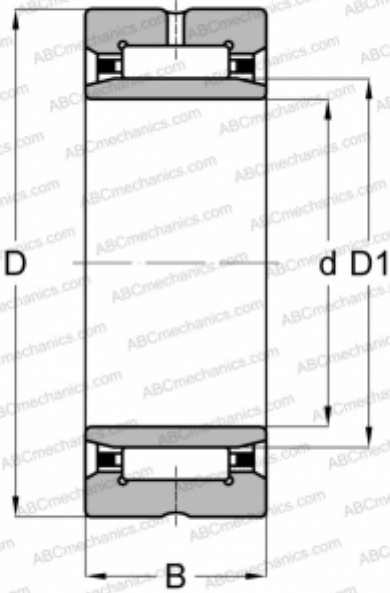

## NA 69/22 INA

Игольчатые роликовые подшипники

ТИП: Роликоподшипники, Игольчатые, Однорядные, С механически обработанными кольцами, с бортами, с внутренним кольцом, Метрические

#### РАЗМЕРЫ, ММ

d	22,000
D	39,000
B	30,000