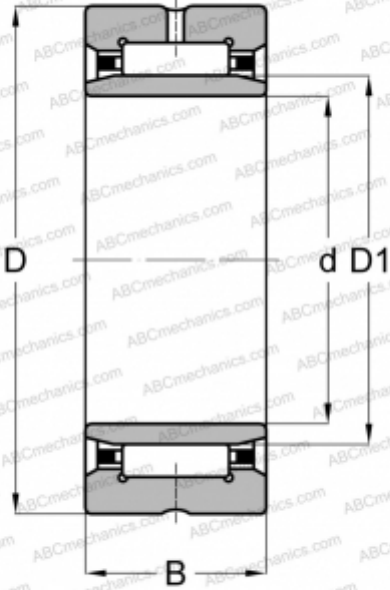

## NKI 25/20 FAG

Игольчатые роликовые подшипники

ТИП: Роликоподшипники, Игольчатые, Однорядные, С механически обработанными кольцами, с бортами, с внутренним кольцом, Метрические

#### РАЗМЕРЫ, ММ

d	25,000
D	38,000
D1	29,000
B	20,000