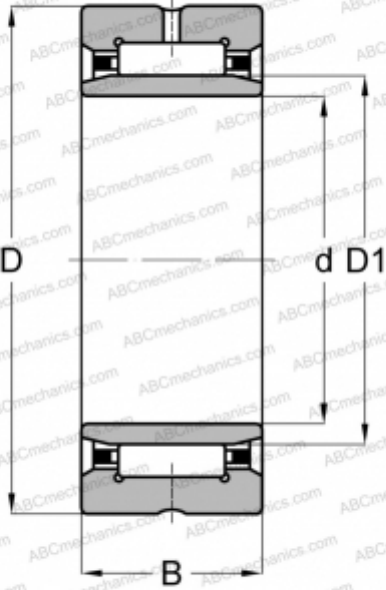

NKI 25/30 INA

Игольчатые роликовые подшипники

ТИП: Роликоподшипники, Игольчатые, Однорядные, С механически обработанными кольцами, с бортами, с внутренним кольцом, Метрические

Технические характеристики

РАЗМЕРЫ, ММ

d	25,000
D	38,000
D1	29,000
B	30,000

МАССА, КГ

0,132

ПРОИЗВОДИТЕЛЬ

[INA](#)

АНАЛОГИ

ABC	NKI 25/30
FAG	NKI 25/30
IKO	TAFI 253830
SKF	NKI 25/30