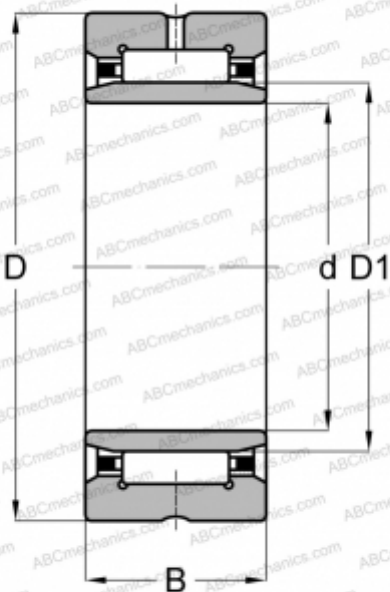

NKI 28/20 ABC

Игольчатые роликовые подшипники

ТИП: Роликоподшипники, Игольчатые, Однорядные, С механически обработанными кольцами, с бортами, с внутренним кольцом, Метрические

Технические характеристики

РАЗМЕРЫ, ММ

d	28,000
D	42,000
D1	32,000
B	20,000

МАССА, КГ

0,104

ПРОИЗВОДИТЕЛЬ

[ABC](#)

АНАЛОГИ

FAG	NKI 28/20
INA	NKI 28/20
IKO	TAFI 284220
SKF	NKI 28/20 TN