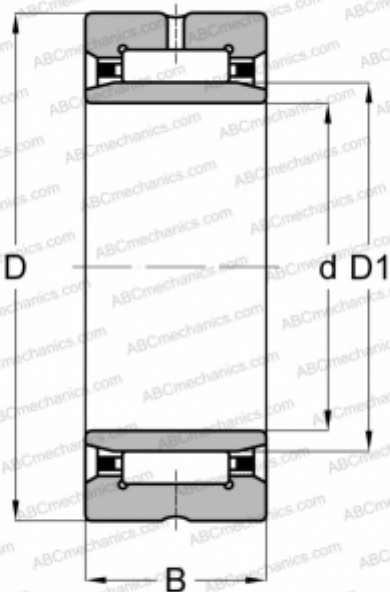

## NA 4830 ABC

Игольчатые роликовые подшипники

ТИП: Роликоподшипники, Игольчатые, Однорядные, С механически обработанными кольцами, с бортами, с внутренним кольцом, Метрические

#### РАЗМЕРЫ, ММ

d	150,000
D	190,000
B	40,000