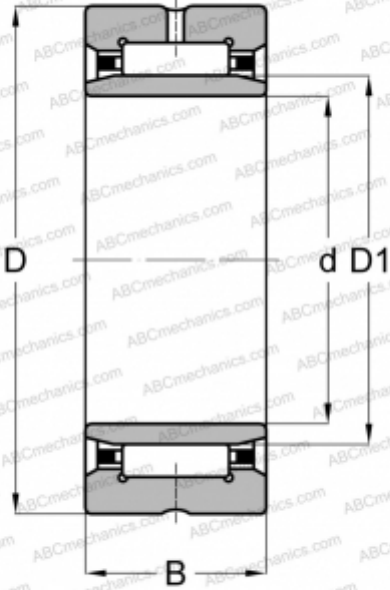

## NA 4830 FAG

Игольчатые роликовые подшипники

ТИП: Роликоподшипники, Игольчатые, Однорядные, С механически обработанными кольцами, с бортами, с внутренним кольцом, Метрические

#### РАЗМЕРЫ, ММ

d	150,000
D	190,000
B	40,000

#### МАССА, КГ

2,980